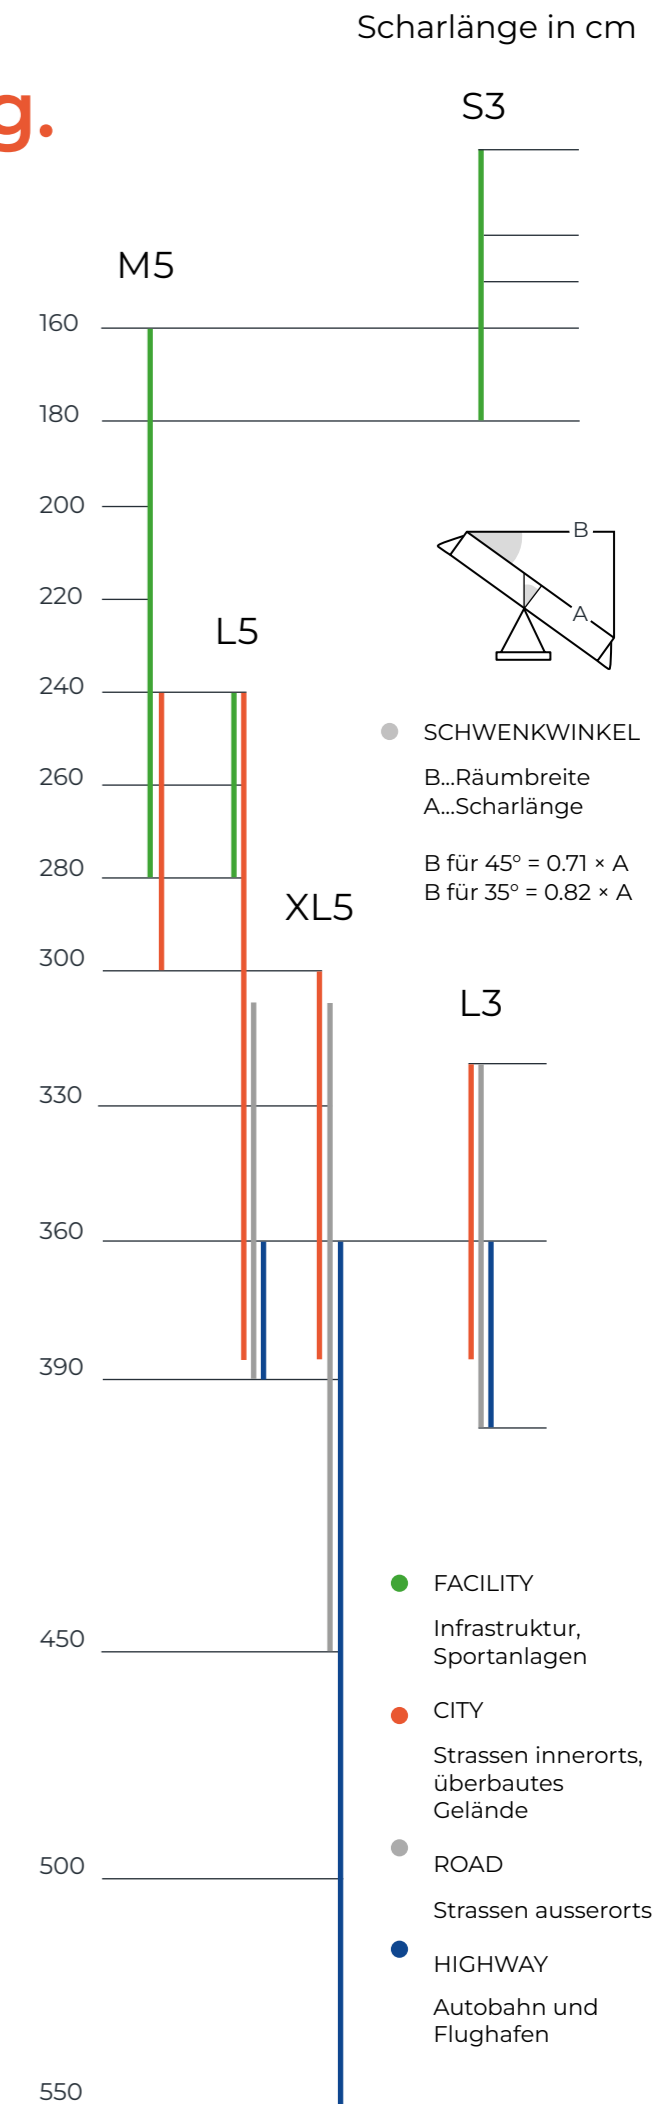

Die spezielle Dämpfung verhindert Schäden durch Vibrationen und Schwingungen. Es schützt das Trägerfahrzeug und den Pflug bei gleichzeitig geringeren Wartungszyklen.

ZAUGG Nass-Schnee Konzept

40° Anstellwinkel der Schare für optimalen Schneefluss, reduziertem Vorschubwiderstand und viele weitere Features.

Tel. +41 34 491 81 11
sales@zaugg.swiss

Schneepflug ZAUGG Linie 5

M5

160 - 300 cm Scharlänge

Anzahl der Abfederungselemente:	2
Schwenkwinkel:	45°
Obersegment (austauschbar):	Offen 700 / 820 mm Geschlossen 640 mm
Trägerfahrzeug-Typen:	PW, kleine Radlader und Kommunalfahrzeuge, Kleintraktoren
Leistungsbereich:	40 - 140 kW
Gewicht:	bis 9.5 t

L5

240 - 390 cm Scharlänge

Anzahl der Abfederungselemente:	2 / 3
Schwenkwinkel:	45°
Obersegment (austauschbar):	Offen 920 / 1050 mm Geschlossen 920 mm
Trägerfahrzeug-Typen:	Kommunalfahrzeuge, mittlere Traktoren, mittlere Radlader
Leistungsbereich:	80 - 260 kW
Gewicht:	bis 18 t