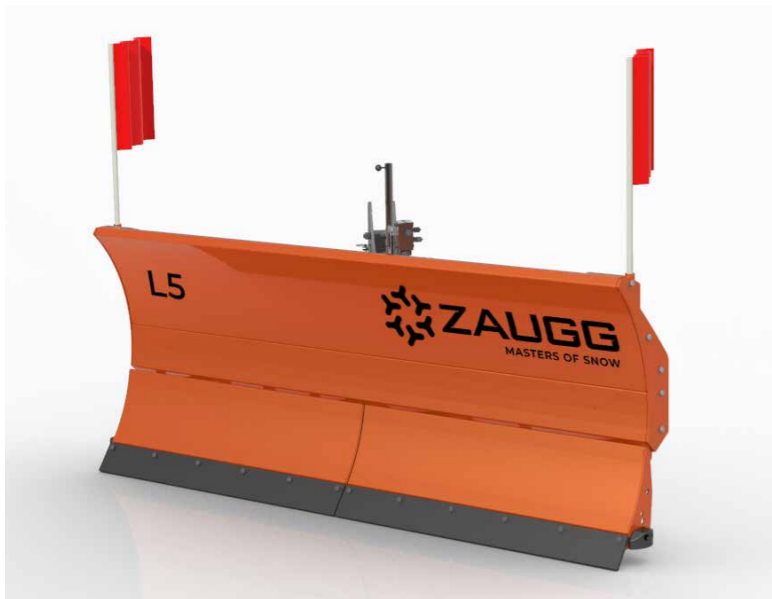

Die spezielle Dämpfung verhindert Schäden durch Vibrationen und Schwingungen. Es schützt das Trägerfahrzeug und den Pflug bei gleichzeitig geringeren Wartungszyklen.

ZAUGG Nass-Schnee Konzept

40° Anstellwinkel der Schare für optimalen Schneefluss, reduziertem Vorschubwiderstand und viele weitere Features.

ZAUGG Schneepflüge: Ruhiger Lauf, leichtere Bauweise, weniger Treibstoff und Lärm, bessere Belagschonung und weniger Verschleissteile.

Wir freuen uns, Sie über viele weitere Vorteile von ZAUGG Schneepflügen zu beraten.

Tel. +41 34 491 81 11
sales@zaugg.swiss

Schneepflug ZAUGG Linie 5

M5

160 - 300 cm Scharlänge

Anzahl der Abfederungselemente:	2
Schwenkwinkel:	45°
Obersegment (austauschbar):	Offen 700 / 820 mm Geschlossen 640 mm
Trägerfahrzeug-Typen:	PW, kleine Radlader und Kommunalfahrzeuge, Kleintraktoren
Leistungsbereich:	40 - 140 kW
Gewicht:	bis 9.5 t

XL5

300 - 550 cm Scharlänge

Anzahl der Abfederungselemente:	3 / 4 / 5
Schwenkwinkel:	45°
Obersegment (austauschbar):	Offen 1200 / 1400 mm Geschlossen 1050 mm Variabel 1050 - 1350 mm
Trägerfahrzeug-Typen:	LKW, Radlader, grosse Traktoren, Spezialfahrzeuge
Leistungsbereich:	ab 200 kW
Gewicht:	bis 40 t